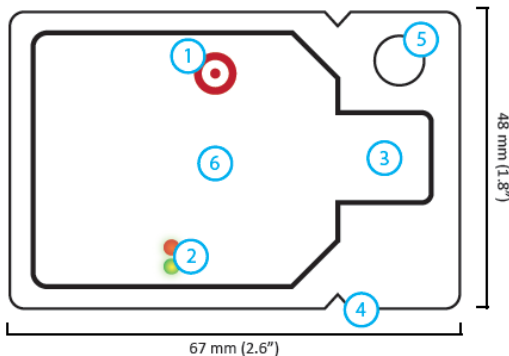

1. PRODUTO

Designação do Produto

Datalogger Descartável Congelação -16°C a -20°C

Ref.^a
SAEP147

Identificação EAN
n.a.

Descrição do Produto

O Datalogger Descartável de Congelação, possui memória para **32.600 leituras**.

Conector USB incorporado para transferência imediata de dados sem necessidade de quaisquer acessórios.

A indicação do seu estado é efetuada através de dois LEDs (vermelho e verde).

O datalogger vem programado para registos de temperatura de 10 em 10 minutos.

O alarme dispara sempre que a leitura de temperatura obtida sai da zona de segurança pré-definida (-16°C a -20°C)

Para outras programações, por favor, [contacte-nos!](#)

2. CARACTERÍSTICAS

1. Iniciar datalogger
2. LEDs de estado
3. Conector USB
4. Rasgo para abrir
5. Orifício de montagem
6. Modelo